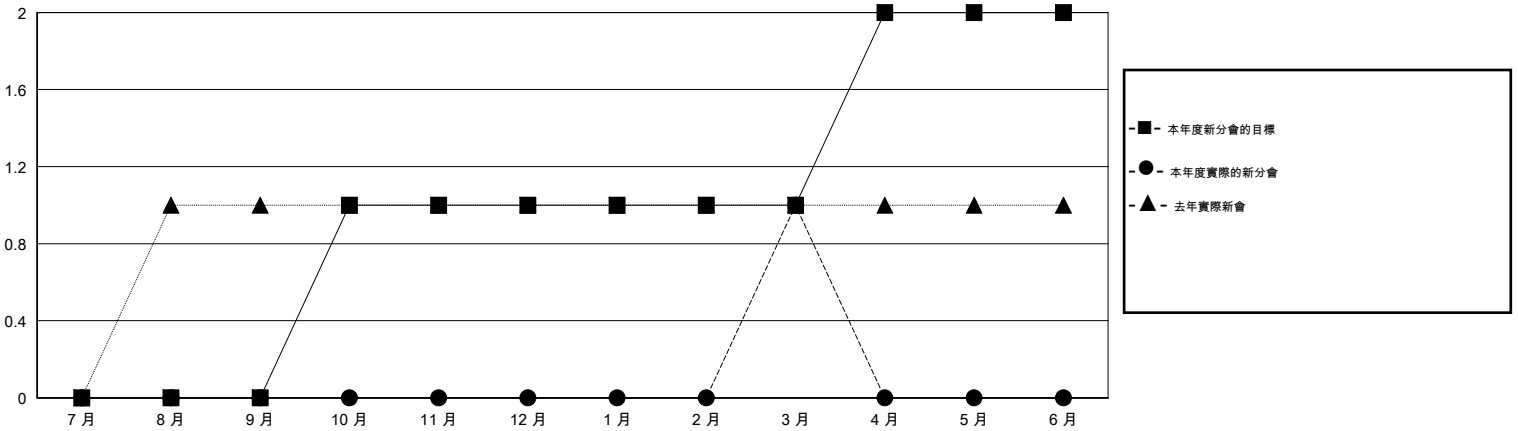

MONTHLY MEMBERSHIP PROGRESS REPORT

District 300D1

Results as of: 3/31/2017

GMT: PEI-JEN CHEN

地點 REP OF CHINA

GMT憲章區

分會			
成果 2016-2017			
季	新分會目標	新會	會員流失的分會
7月/8月/9月	0	0	0
10月/11月/12月	1	0	0
1月/2月/3月	0	1	0
4月/5月/6月	1	0	0

位會員@每位須繳			
成果 2016-2017			
季	新會員淨增長目標 (不含復籍或轉會)	實際新會員增長數 (不含復籍或轉會)	實際退會會員 (包括轉會)
7月/8月/9月	190	258	180
10月/11月/12月	105	94	32
1月/2月/3月	20	71	48
4月/5月/6月	-155	0	0

目標與實際新會累積

目標和實際會員累積

已取消的分會: 0	81 CLUBS OF 85 增添1位或以上的新會員	性別分佈 男 2,472 (77.66%) 女 711 (22.34%)
放棄的會員 過世 5 分會已取消 0 其他 255 總計 260	點擊這裡取得累計會員數據	總計家庭單位會員數 22 支付減半會費的家庭會員 11