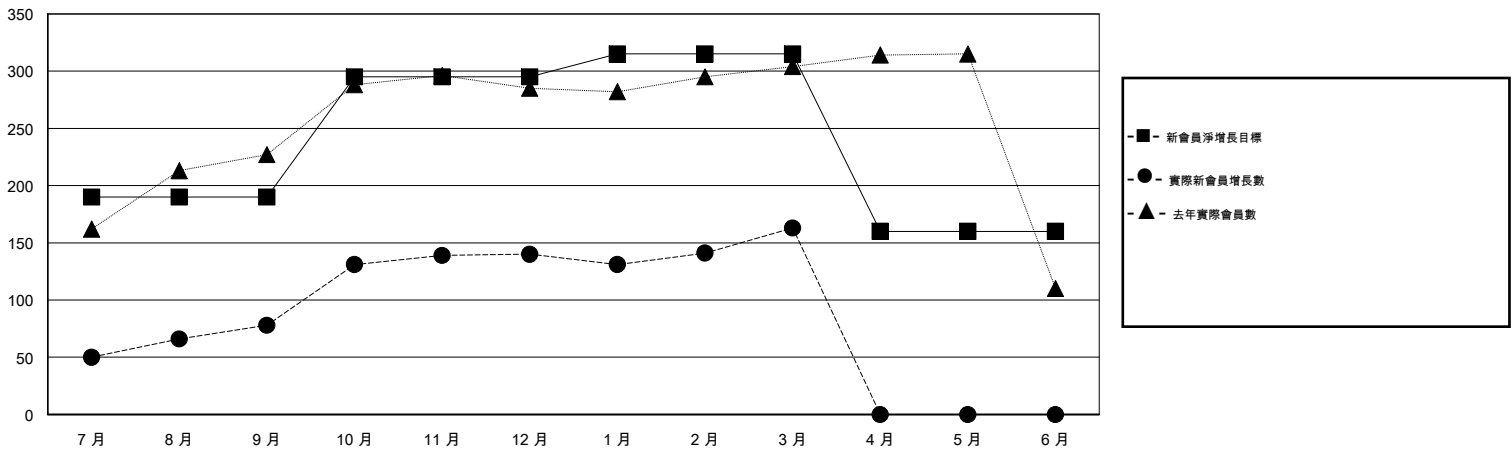

MONTHLY MEMBERSHIP PROGRESS REPORT

District 300D1

Results as of: 3/31/2017

GMT: PEI-JEN CHEN

地點 REP OF CHINA

GMT憲章區

分會			
成果 2016-2017			
季	新分會目標	新會	會員流失的分會
7月/8月/9月	0	0	0
10月/11月/12月	1	0	0
1月/2月/3月	0	1	0
4月/5月/6月	1	0	0

位會員@每位須繳			
成果 2016-2017			
季	新會員淨增長目標 (不含復籍或轉會)	實際新會員增長數 (不含復籍或轉會)	實際退會會員 (包括轉會)
7月/8月/9月	190	258	180
10月/11月/12月	105	94	32
1月/2月/3月	20	71	48
4月/5月/6月	-155	0	0

目標與實際新會累積

目標和實際會員累積

已取消的分會: 0	81 CLUBS OF 85 增添1位或以上的新會員	性別分佈 男 2,472 (77.66%) 女 711 (22.34%)
放棄的會員 過世 5 分會已取消 0 其他 255 總計 260	點擊這裡取得累計會員數據	總計家庭單位會員數 22 支付減半會費的家庭會員 11